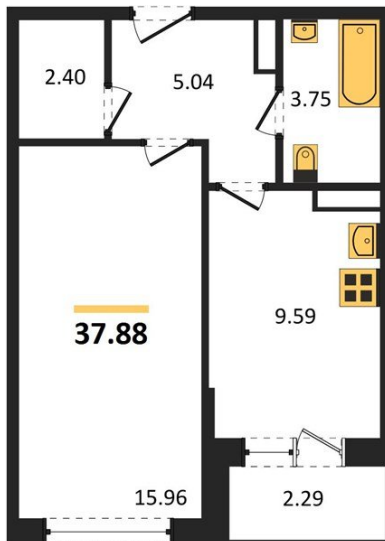

1983

НЕДВИЖИМОСТЬ И ИНВЕСТИЦИИ

1-комнатная квартира № 1100Этаж 12/20 · 37,90 м²**Удален От Оживленной Магистрالی**

г. Воронеж

<https://kvartiri36.ru/search/new/8941/>

№ квартиры	1100	Этаж	12 / 20
Площадь	37,90 м²	Жилая	16,00 м²
Кухня	9,60 м²	Отделка	Без отделки