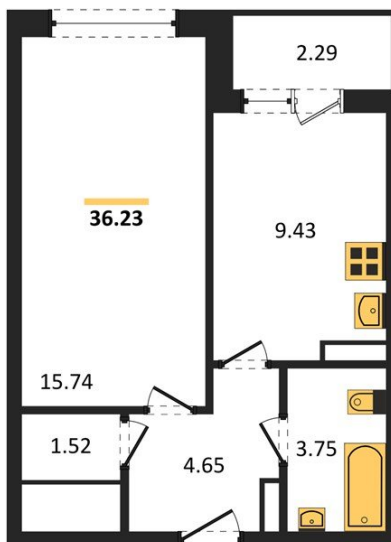

1983

НЕДВИЖИМОСТЬ И ИНВЕСТИЦИИ

1-комнатная квартира № 1200

Этаж 20/20 · 36,20 м²

Удален От Оживленной Магистрالی

г. Воронеж

<https://kvartiri36.ru/search/new/8940/>

№ квартиры	1200	Этаж	20 / 20
Площадь	36,20 м²	Жилая	15,70 м²
Кухня	9,40 м²	Отделка	Без отделки