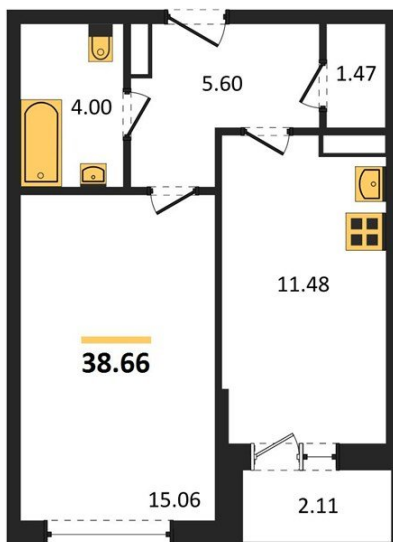

1983

НЕДВИЖИМОСТЬ И ИНВЕСТИЦИИ

1-комнатная квартира № 1141Этаж 16/20 · 38,70 м²**Удален От Оживленной Магистрالی**

г. Воронеж

<https://kvartiri36.ru/search/new/8933/>

№ квартиры	1141	Этаж	16 / 20
Площадь	38,70 м²	Жилая	15,10 м²
Кухня	11,50 м²	Отделка	Без отделки