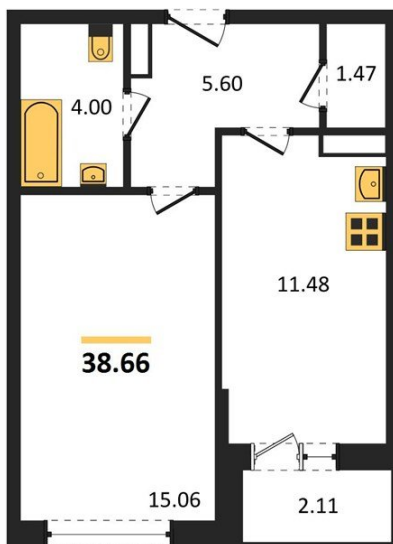

1983

НЕДВИЖИМОСТЬ И ИНВЕСТИЦИИ

1-комнатная квартира № 1128

Этаж 15/20 · 38,70 м²

Удален От Оживленной Магистрالی

г. Воронеж

<https://kvartiri36.ru/search/new/8932/>

№ квартиры	1128	Этаж	15 / 20
Площадь	38,70 м²	Жилая	15,10 м²
Кухня	11,50 м²	Отделка	Без отделки