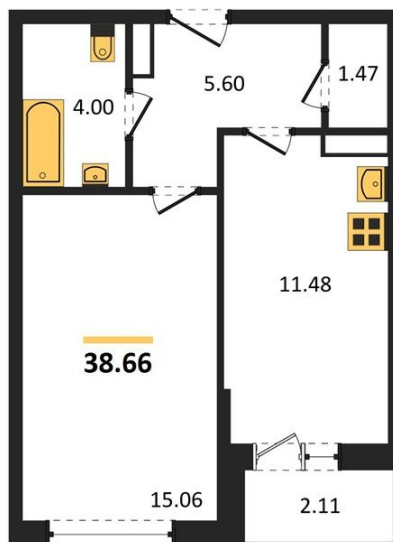

1983

НЕДВИЖИМОСТЬ И ИНВЕСТИЦИИ

1-комнатная квартира № 1115Этаж 14/20 · 38,70 м²**Удален От Оживленной Магистрالی**

г. Воронеж

<https://kvartiri36.ru/search/new/8931/>

№ квартиры	1115	Этаж	14 / 20
Площадь	38,70 м²	Жилая	15,10 м²
Кухня	11,50 м²	Отделка	Без отделки