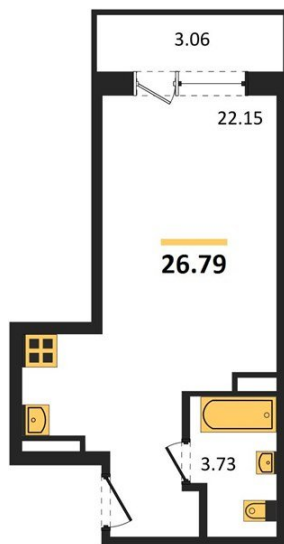

1983

НЕДВИЖИМОСТЬ И ИНВЕСТИЦИИ

Студия № 566

Этаж 20/20 · 26,80 м²

Удален От Оживленной Магистрالی

г. Воронеж

<https://kvartiri36.ru/search/new/8930/>

№ квартиры	566	Этаж	20 / 20
Площадь	26,80 м²	Жилая	22,20 м²
Отделка	Без отделки		