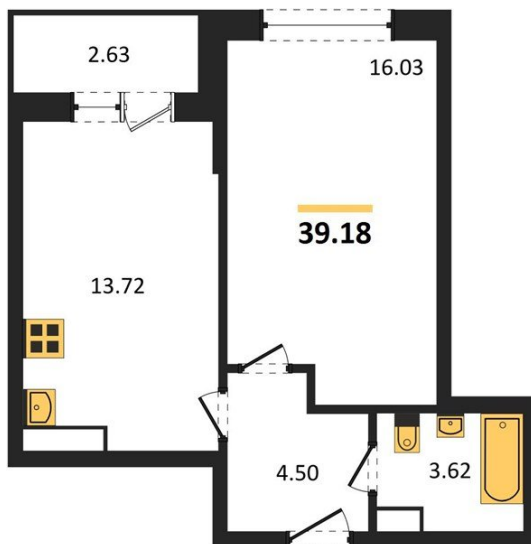

1983

НЕДВИЖИМОСТЬ И ИНВЕСТИЦИИ

1-комнатная квартира № 432

Этаж 13/20 · 39,20 м²

Удален От Оживленной Магистрالی

г. Воронеж

<https://kvartiri36.ru/search/new/8921/>

№ квартиры	432	Этаж	13 / 20
Площадь	39,20 м²	Жилая	16,00 м²
Кухня	13,70 м²	Отделка	Без отделки