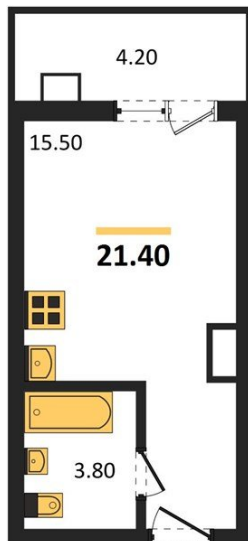

1983

НЕДВИЖИМОСТЬ И ИНВЕСТИЦИИ

Студия № 441

Этаж 17/17 · 21,40 м²

Студия

г. Воронеж

<https://kvartiri36.ru/search/new/14105/>

№ квартиры	441	Этаж	17 / 17
Площадь	21,40 м²	Жилая	15,50 м²
Отделка	Чистовая		