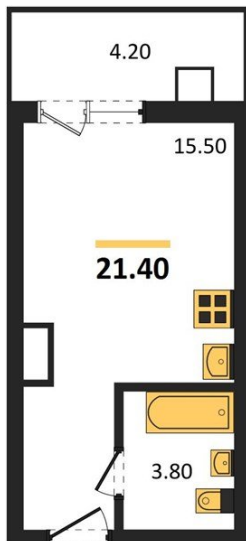

1983

НЕДВИЖИМОСТЬ И ИНВЕСТИЦИИ

Студия № 456Этаж 17/17 · 21,40 м²**Студия**

г. Воронеж

<https://kvartiri36.ru/search/new/14104/>

№ квартиры	456	Этаж	17 / 17
Площадь	21,40 м²	Жилая	15,50 м²
Отделка	Чистовая		