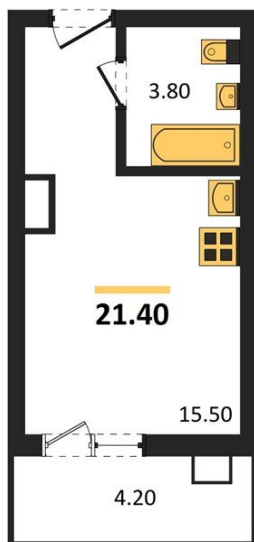

1983

НЕДВИЖИМОСТЬ И ИНВЕСТИЦИИ

Студия № 450

Этаж 17/17 · 21,40 м²

Студия

г. Воронеж

<https://kvartiri36.ru/search/new/14103/>

№ квартиры	450	Этаж	17 / 17
Площадь	21,40 м²	Жилая	15,50 м²
Отделка	Чистовая		