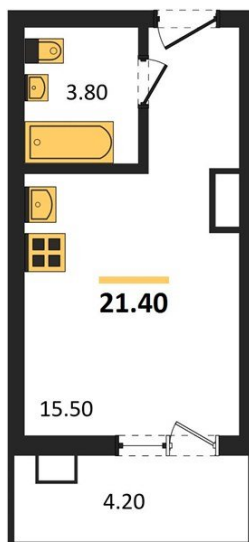

1983

НЕДВИЖИМОСТЬ И ИНВЕСТИЦИИ

Студия № 447Этаж 17/17 · 21,40 м²**Студия**

г. Воронеж

<https://kvartiri36.ru/search/new/14101/>

№ квартиры	447	Этаж	17 / 17
Площадь	21,40 м²	Жилая	15,50 м²
Отделка	Чистовая		