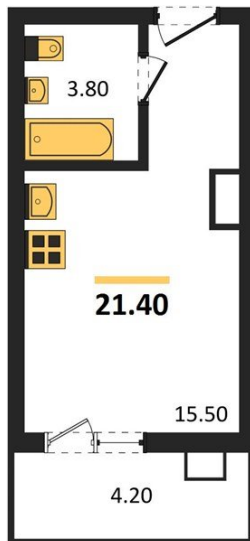

1983

НЕДВИЖИМОСТЬ И ИНВЕСТИЦИИ

Студия № 445

Этаж 17/17 · 21,40 м²

Студия

г. Воронеж

<https://kvartiri36.ru/search/new/14099/>

№ квартиры	445	Этаж	17 / 17
Площадь	21,40 м²	Жилая	15,50 м²
Отделка	Чистовая		