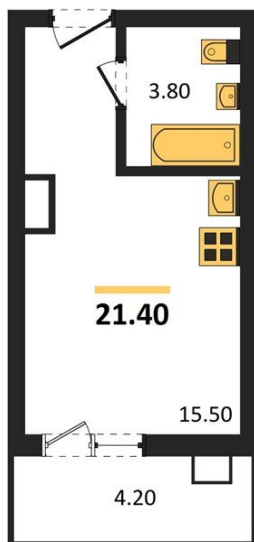

1983

НЕДВИЖИМОСТЬ И ИНВЕСТИЦИИ

Студия № 446Этаж 17/17 · 21,40 м²**Студия**

г. Воронеж

<https://kvartiri36.ru/search/new/14096/>

№ квартиры	446	Этаж	17 / 17
Площадь	21,40 м²	Жилая	15,50 м²
Отделка	Чистовая		