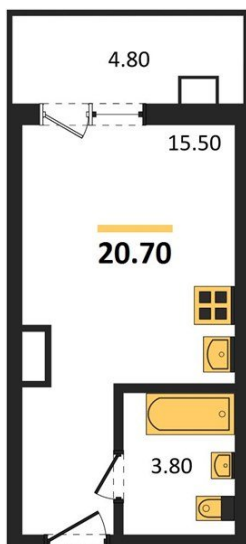

1983

НЕДВИЖИМОСТЬ И ИНВЕСТИЦИИ

Студия № 248

Этаж 4/17 · 20,70 м²

Студия

г. Воронеж

<https://kvartiri36.ru/search/new/14086/>

№ квартиры	248	Этаж	4 / 17
Площадь	20,70 м²	Жилая	15,50 м²
Отделка	Чистовая		