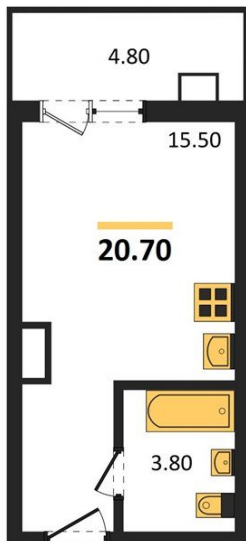

1983

НЕДВИЖИМОСТЬ И ИНВЕСТИЦИИ

Студия № 216

Этаж 2/17 · 20,70 м²

Студия

г. Воронеж

<https://kvartiri36.ru/search/new/14084/>

№ квартиры	216	Этаж	2 / 17
Площадь	20,70 м²	Жилая	15,50 м²
Отделка	Чистовая		