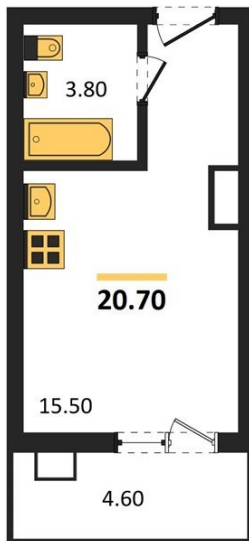

1983

НЕДВИЖИМОСТЬ И ИНВЕСТИЦИИ

Студия № 239

Этаж 4/17 · 20,70 м²

Студия

г. Воронеж

<https://kvartiri36.ru/search/new/14051/>

| | | | |
|------------|-----------------|-------|-----------------|
| № квартиры | 239 | Этаж | 4 / 17 |
| Площадь | 20,70 м² | Жилая | 15,50 м² |
| Отделка | Чистовая | | |