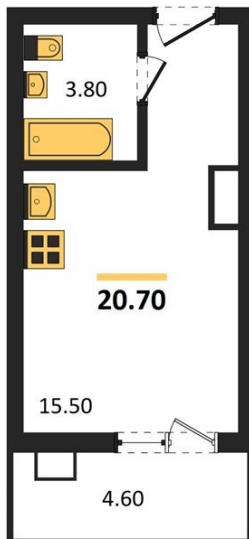

1983

НЕДВИЖИМОСТЬ И ИНВЕСТИЦИИ

Студия № 207

Этаж 2/17 · 20,70 м²

Студия

г. Воронеж

<https://kvartiri36.ru/search/new/14050/>

№ квартиры	207	Этаж	2 / 17
Площадь	20,70 м²	Жилая	15,50 м²
Отделка	Чистовая		