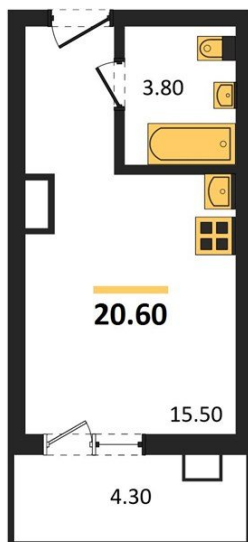

1983

НЕДВИЖИМОСТЬ И ИНВЕСТИЦИИ

Студия № 382

Этаж 13/17 · 20,60 м²

Студия

г. Воронеж

<https://kvartiri36.ru/search/new/14027/>

№ квартиры	382	Этаж	13 / 17
Площадь	20,60 м²	Жилая	15,50 м²
Отделка	Чистовая		