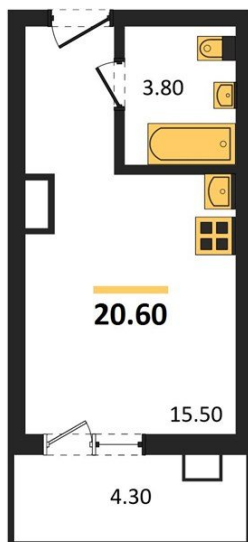

1983

НЕДВИЖИМОСТЬ И ИНВЕСТИЦИИ

Студия № 302

Этаж 8/17 · 20,60 м²

Студия

г. Воронеж

<https://kvartiri36.ru/search/new/14023/>

№ квартиры	302	Этаж	8 / 17
Площадь	20,60 м²	Жилая	15,50 м²
Отделка	Чистовая		