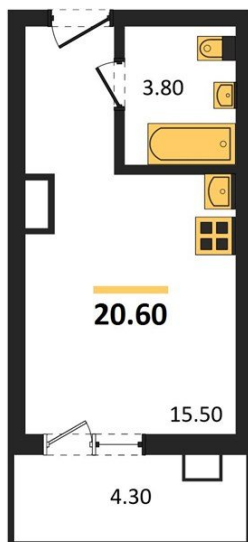

1983

НЕДВИЖИМОСТЬ И ИНВЕСТИЦИИ

Студия № 222Этаж 3/17 · 20,60 м²**Студия**

г. Воронеж

<https://kvartiri36.ru/search/new/14020/>

№ квартиры	222	Этаж	3 / 17
Площадь	20,60 м²	Жилая	15,50 м²
Отделка	Чистовая		

Цена за м²**146 107 ₺****Стоимость****3 009 818 ₺**