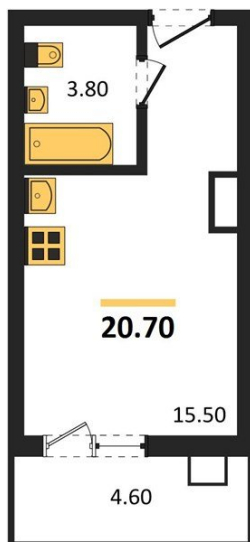

1983

НЕДВИЖИМОСТЬ И ИНВЕСТИЦИИ

Студия № 365

Этаж 12/17 · 20,70 м²

Студия

г. Воронеж

<https://kvartiri36.ru/search/new/14016/>

№ квартиры	365	Этаж	12 / 17
Площадь	20,70 м²	Жилая	15,50 м²
Отделка	Чистовая		