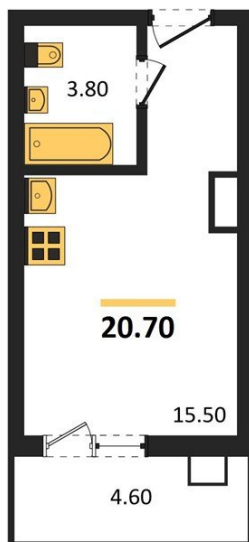

1983

НЕДВИЖИМОСТЬ И ИНВЕСТИЦИИ

Студия № 237

Этаж 4/17 · 20,70 м²

Студия

г. Воронеж

<https://kvartiri36.ru/search/new/14012/>

№ квартиры	237	Этаж	4 / 17
Площадь	20,70 м²	Жилая	15,50 м²
Отделка	Чистовая		