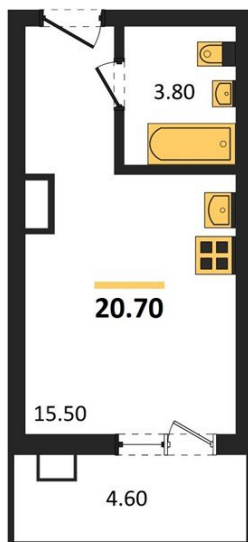

1983

НЕДВИЖИМОСТЬ И ИНВЕСТИЦИИ

Студия № 388

Этаж 13/17 · 20,70 м²

Студия

г. Воронеж

<https://kvartiri36.ru/search/new/14008/>

№ квартиры	388	Этаж	13 / 17
Площадь	20,70 м²	Жилая	15,50 м²
Отделка	Чистовая		