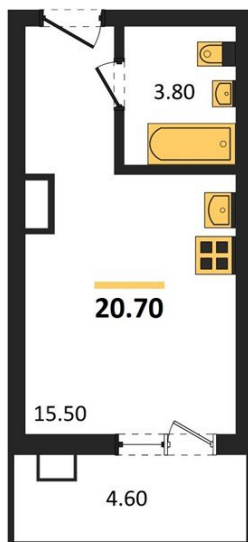

1983

НЕДВИЖИМОСТЬ И ИНВЕСТИЦИИ

Студия № 308Этаж 8/17 · 20,70 м²**Студия**

г. Воронеж

<https://kvartiri36.ru/search/new/14004/>

№ квартиры	308	Этаж	8 / 17
Площадь	20,70 м²	Жилая	15,50 м²
Отделка	Чистовая		

Цена за м²**146 105 ₺****Стоимость****3 024 378 ₺**