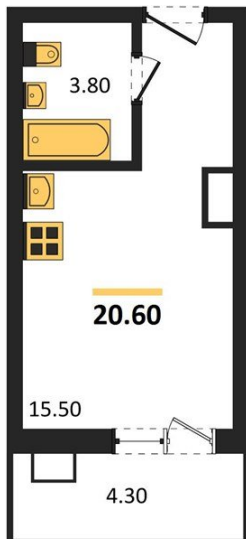

## Студия № 435

Этаж 16/17 · 20,60 м²

### Студия

г. Воронеж

<https://kvartiri36.ru/search/new/13997/>

№ квартиры	<b>435</b>	Этаж	<b>16 / 17</b>
Площадь	<b>20,60 м²</b>	Жилая	<b>15,50 м²</b>
Отделка	<b>Чистовая</b>		

Цена за м²

**146 451 ₽**

**Стоимость**