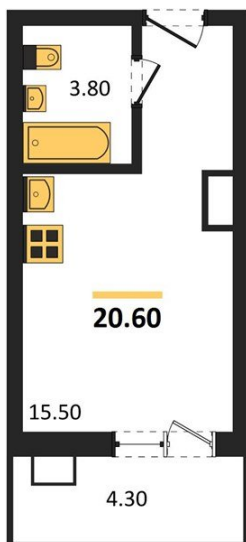

1983

НЕДВИЖИМОСТЬ И ИНВЕСТИЦИИ

Студия № 339

Этаж 10/17 · 20,60 м²

Студия

г. Воронеж

<https://kvartiri36.ru/search/new/13993/>

№ квартиры	339	Этаж	10 / 17
Площадь	20,60 м²	Жилая	15,50 м²
Отделка	Чистовая		