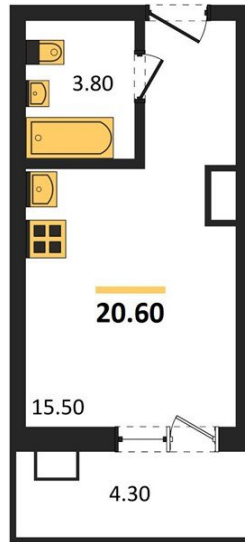

1983

НЕДВИЖИМОСТЬ И ИНВЕСТИЦИИ

Студия № 243Этаж 4/17 · 20,60 м²**Студия**

г. Воронеж

<https://kvartiri36.ru/search/new/13990/>

№ квартиры	243	Этаж	4 / 17
Площадь	20,60 м²	Жилая	15,50 м²
Отделка	Чистовая		

Цена за м² **146 107 ₺****Стоимость 3 009 818 ₺**