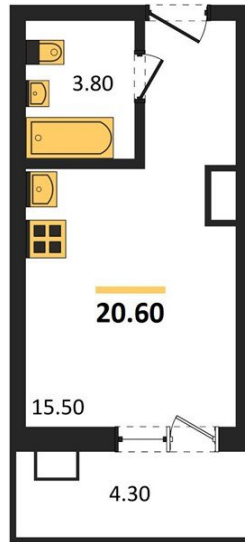

1983

НЕДВИЖИМОСТЬ И ИНВЕСТИЦИИ

Студия № 211

Этаж 2/17 · 20,60 м²

Студия

г. Воронеж

<https://kvartiri36.ru/search/new/13989/>

№ квартиры	211	Этаж	2 / 17
Площадь	20,60 м²	Жилая	15,50 м²
Отделка	Чистовая		