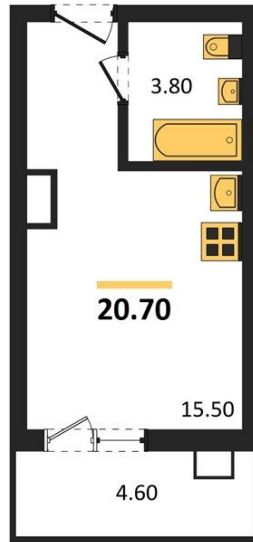

## Студия № 338

Этаж 10/17 · 20,70 м²

### Студия

г. Воронеж

<https://kvartiri36.ru/search/new/13975/>

№ квартиры	<b>338</b>	Этаж	<b>10 / 17</b>
Площадь	<b>20,70 м²</b>	Жилая	<b>15,50 м²</b>
Отделка	<b>Чистовая</b>		

Цена за м² **146 449 ₺**

**Стоимость 3 031 499 ₺**