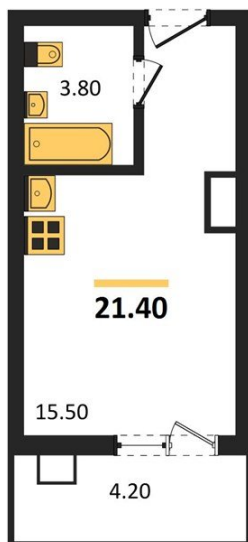

1983

НЕДВИЖИМОСТЬ И ИНВЕСТИЦИИ

Студия № 262Этаж 17/17 · 21,40 м²**Студия**

г. Воронеж

<https://kvartiri36.ru/search/new/13965/>

№ квартиры	262	Этаж	17 / 17
Площадь	21,40 м²	Жилая	15,50 м²
Отделка	Чистовая		