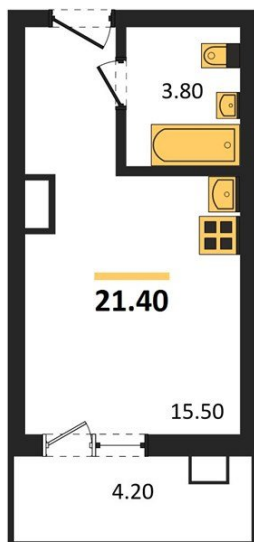

1983

НЕДВИЖИМОСТЬ И ИНВЕСТИЦИИ

Студия № 265

Этаж 17/17 · 21,40 м²

Студия

г. Воронеж

<https://kvartiri36.ru/search/new/13964/>

№ квартиры	265	Этаж	17 / 17
Площадь	21,40 м²	Жилая	15,50 м²
Отделка	Чистовая		