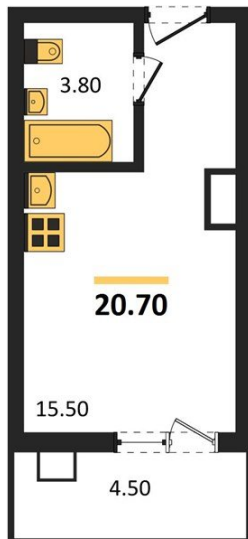

1983

НЕДВИЖИМОСТЬ И ИНВЕСТИЦИИ

Студия № 150

Этаж 10/17 · 20,70 м²

Студия

г. Воронеж

<https://kvartiri36.ru/search/new/13955/>

№ квартиры	150	Этаж	10 / 17
Площадь	20,70 м²	Жилая	15,50 м²
Отделка	Чистовая		