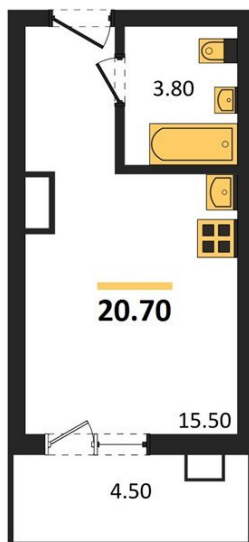

1983

НЕДВИЖИМОСТЬ И ИНВЕСТИЦИИ

Студия № 89

Этаж 6/17 · 20,70 м²

Студия

г. Воронеж

<https://kvartiri36.ru/search/new/13947/>

№ квартиры	89	Этаж	6 / 17
Площадь	20,70 м²	Жилая	15,50 м²
Отделка	Чистовая		