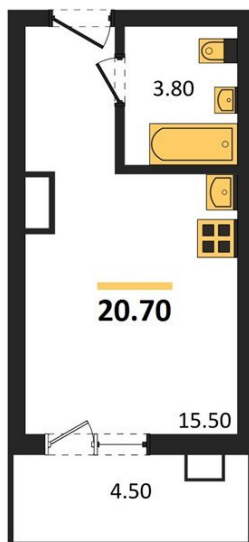

1983

НЕДВИЖИМОСТЬ И ИНВЕСТИЦИИ

Студия № 25

Этаж 2/17 · 20,70 м²

Студия

г. Воронеж

<https://kvartiri36.ru/search/new/13943/>

№ квартиры	25	Этаж	2 / 17
Площадь	20,70 м²	Жилая	15,50 м²
Отделка	Чистовая		