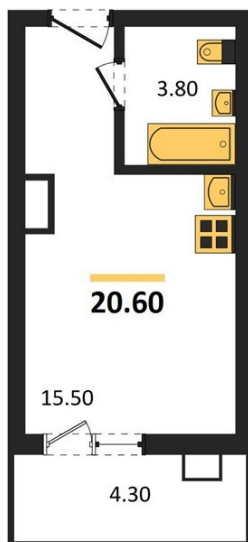

1983

НЕДВИЖИМОСТЬ И ИНВЕСТИЦИИ

Студия № 245

Этаж 16/17 · 20,60 м²

Студия

г. Воронеж

<https://kvartiri36.ru/search/new/13942/>

№ квартиры	245	Этаж	16 / 17
Площадь	20,60 м²	Жилая	15,50 м²
Отделка	Чистовая		