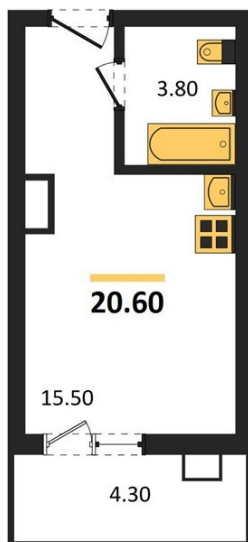

1983

НЕДВИЖИМОСТЬ И ИНВЕСТИЦИИ

Студия № 213Этаж 14/17 · 20,60 м²**Студия**

г. Воронеж

<https://kvartiri36.ru/search/new/13941/>

№ квартиры	213	Этаж	14 / 17
Площадь	20,60 м²	Жилая	15,50 м²
Отделка	Чистовая		