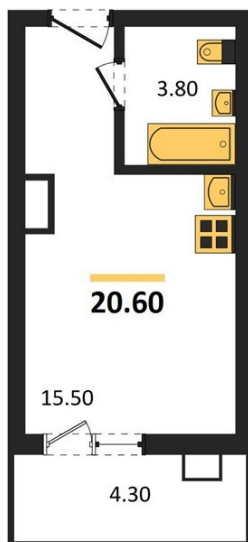

1983

НЕДВИЖИМОСТЬ И ИНВЕСТИЦИИ

Студия № 21

Этаж 2/17 · 20,60 м²

Студия

г. Воронеж

<https://kvartiri36.ru/search/new/13938/>

№ квартиры	21	Этаж	2 / 17
Площадь	20,60 м ²	Жилая	15,50 м ²
Отделка	Чистовая		