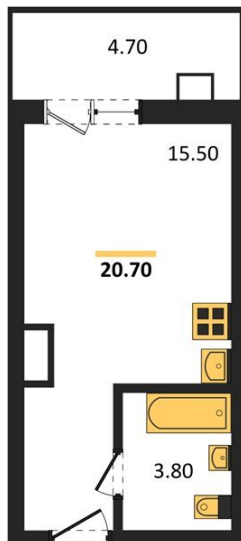

## Студия № 255

Этаж 16/17 · 20,70 м<sup>2</sup>

### Студия

г. Воронеж

<https://kvartiri36.ru/search/new/13937/>

№ квартиры	<b>255</b>	Этаж	<b>16 / 17</b>
Площадь	<b>20,70 м<sup>2</sup></b>	Жилая	<b>15,50 м<sup>2</sup></b>
Отделка	<b>Чистовая</b>		

Цена за м<sup>2</sup>