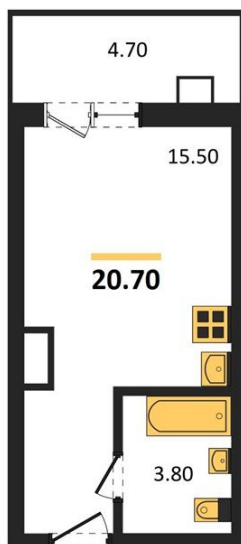

1983

НЕДВИЖИМОСТЬ И ИНВЕСТИЦИИ

Студия № 31

Этаж 2/17 · 20,70 м²

Студия

г. Воронеж

<https://kvartiri36.ru/search/new/13934/>

№ квартиры	31	Этаж	2 / 17
Площадь	20,70 м²	Жилая	15,50 м²
Отделка	Чистовая		