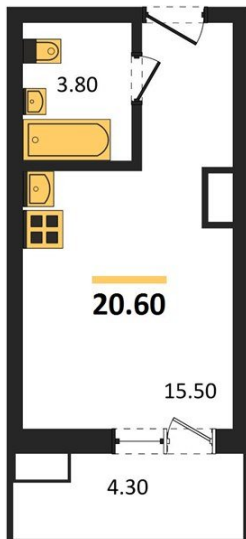

1983

НЕДВИЖИМОСТЬ И ИНВЕСТИЦИИ

Студия № 250Этаж 16/17 · 20,60 м²**Студия**

г. Воронеж

<https://kvartiri36.ru/search/new/13933/>

№ квартиры	250	Этаж	16 / 17
Площадь	20,60 м²	Жилая	15,50 м²
Отделка	Чистовая		