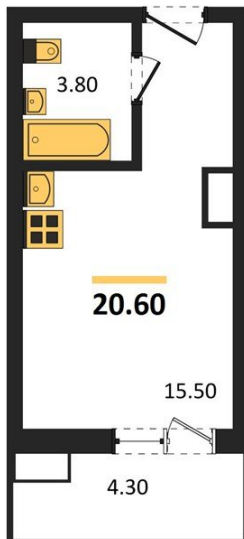

1983

НЕДВИЖИМОСТЬ И ИНВЕСТИЦИИ

Студия № 234

Этаж 15/17 · 20,60 м²

Студия

г. Воронеж

<https://kvartiri36.ru/search/new/13932/>

№ квартиры	234	Этаж	15 / 17
Площадь	20,60 м²	Жилая	15,50 м²
Отделка	Чистовая		