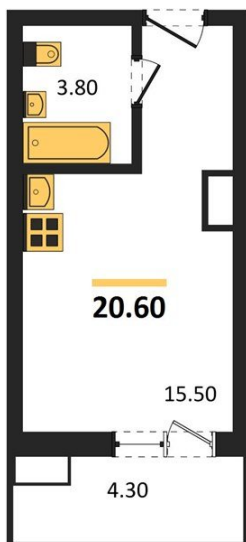

1983

НЕДВИЖИМОСТЬ И ИНВЕСТИЦИИ

Студия № 202Этаж 13/17 · 20,60 м²**Студия**

г. Воронеж

<https://kvartiri36.ru/search/new/13930/>

№ квартиры	202	Этаж	13 / 17
Площадь	20,60 м²	Жилая	15,50 м²
Отделка	Чистовая		