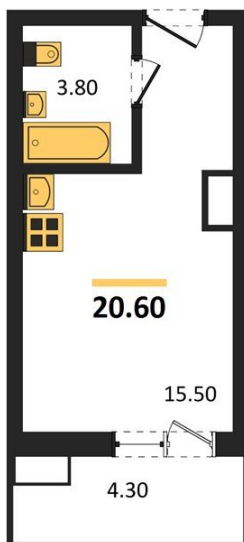

1983

НЕДВИЖИМОСТЬ И ИНВЕСТИЦИИ

Студия № 186

Этаж 12/17 · 20,60 м²

Студия

г. Воронеж

<https://kvartiri36.ru/search/new/13929/>

№ квартиры	186	Этаж	12 / 17
Площадь	20,60 м²	Жилая	15,50 м²
Отделка	Чистовая		