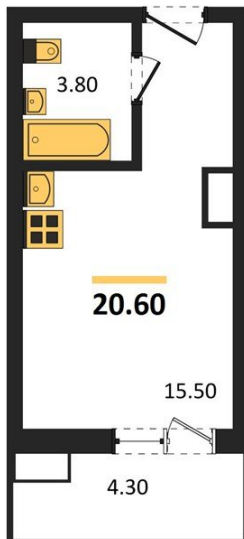

1983

НЕДВИЖИМОСТЬ И ИНВЕСТИЦИИ

Студия № 26

Этаж 2/17 · 20,60 м²

Студия

г. Воронеж

<https://kvartiri36.ru/search/new/13927/>

| | | | |
|------------|----------------------|-------|----------------------|
| № квартиры | 26 | Этаж | 2 / 17 |
| Площадь | 20,60 м ² | Жилая | 15,50 м ² |
| Отделка | Чистовая | | |