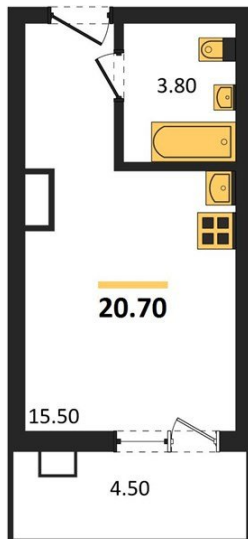

1983

НЕДВИЖИМОСТЬ И ИНВЕСТИЦИИ

Студия № 203

Этаж 13/17 · 20,70 м²

Студия

г. Воронеж

<https://kvartiri36.ru/search/new/13925/>

№ квартиры	203	Этаж	13 / 17
Площадь	20,70 м²	Жилая	15,50 м²
Отделка	Чистовая		