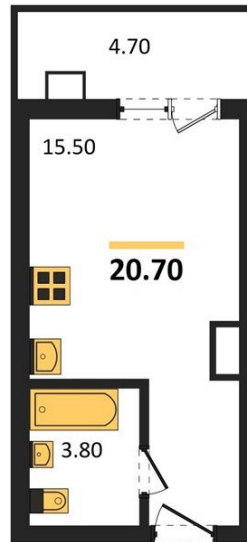

1983

НЕДВИЖИМОСТЬ И ИНВЕСТИЦИИ

Студия № 160Этаж 11/17 · 20,70 м²**Студия**

г. Воронеж

<https://kvartiri36.ru/search/new/13912/>

№ квартиры	160	Этаж	11 / 17
Площадь	20,70 м²	Жилая	15,50 м²
Отделка	Чистовая		