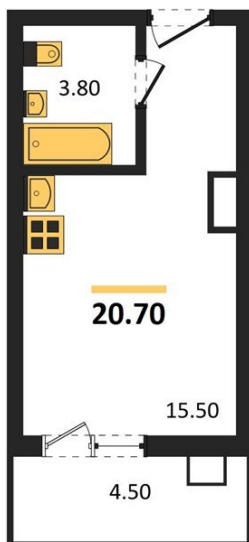

1983

НЕДВИЖИМОСТЬ И ИНВЕСТИЦИИ

Студия № 20

Этаж 2/17 · 20,70 м²

Студия

г. Воронеж

<https://kvartiri36.ru/search/new/13894/>

№ квартиры	20	Этаж	2 / 17
Площадь	20,70 м ²	Жилая	15,50 м ²
Отделка	Чистовая		