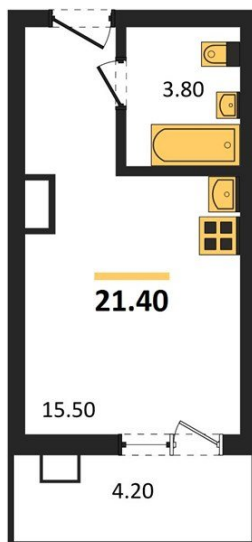

1983

НЕДВИЖИМОСТЬ И ИНВЕСТИЦИИ

Студия № 538

Этаж 17/17 · 21,40 м²

Студия

г. Воронеж

<https://kvartiri36.ru/search/new/13890/>

№ квартиры	538	Этаж	17 / 17
Площадь	21,40 м²	Жилая	15,50 м²
Отделка	Чистовая		