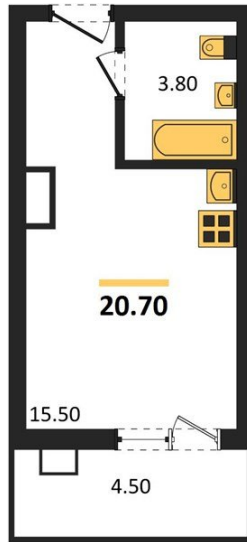

**1983**

НЕДВИЖИМОСТЬ И ИНВЕСТИЦИИ

**Студия № 522**Этаж 16/17 · 20,70 м<sup>2</sup>**Студия**

г. Воронеж

<https://kvartiri36.ru/search/new/13885/>

|            |                            |       |                            |
|------------|----------------------------|-------|----------------------------|
| № квартиры | <b>522</b>                 | Этаж  | <b>16 / 17</b>             |
| Площадь    | <b>20,70 м<sup>2</sup></b> | Жилая | <b>15,50 м<sup>2</sup></b> |
| Отделка    | <b>Чистовая</b>            |       |                            |