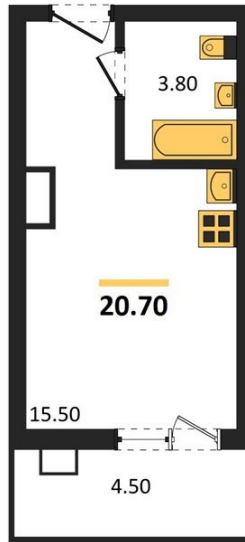

1983

НЕДВИЖИМОСТЬ И ИНВЕСТИЦИИ

Студия № 298

Этаж 2/17 · 20,70 м²

Студия

г. Воронеж

<https://kvartiri36.ru/search/new/13871/>

№ квартиры	298	Этаж	2 / 17
Площадь	20,70 м²	Жилая	15,50 м²
Отделка	Чистовая		